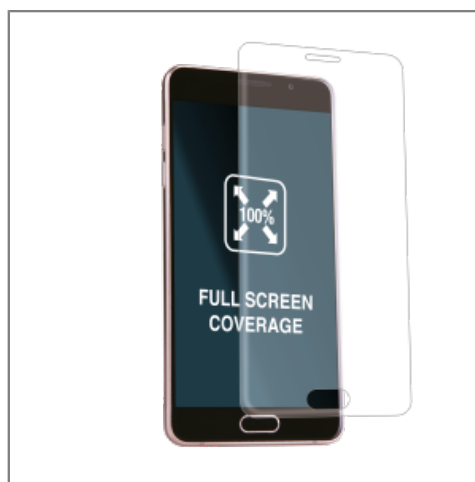

## MUVIT 1 FILM VERRE TREMPE INCURVE TRANSPARENT SAMSUNG GALAXY A3 2016

### Fiche technique

Ce film ultra résistant en verre trempé offre une protection optimale à votre écran. 10 fois plus résistant qu'un film classique ce dernier résiste aux chocs, rayures et s'applique en toute simplicité.

Le film protecteur d'écran en verre trempé vous permet de protéger votre écran des rayures et de prévenir la casse en cas de chute. Doté d'un traitement oléophobique et anti-traces de doigts, ce verre trempé vous assure une surface parfaitement transparente et lisse pour une utilisation optimale.