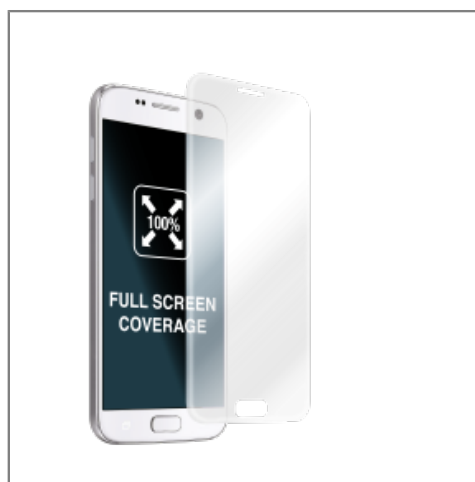

MUVIT 1 VERRE TREMPE INCURVE TRANSPARENT POUR SAMSUNG GALAXY S7

Fiche technique

Ce film ultra résistant en verre trempé offre une protection optimale à votre écran. 10 fois plus résistant qu'un film classique ce dernier résiste aux chocs, rayures et s'applique en toute simplicité.

Le film protecteur d'écran en verre trempé vous permet de protéger votre écran des rayures et de prévenir la casse en cas de chute. Doté d'un traitement oléophobique et anti-traces de doigts, ce verre trempé vous assure une surface parfaitement transparente et lisse pour une utilisation optimale.

Détails produit

- Référence : MUTPG0166
- PVMC : 24,90€

Informations logistiques

Poids	N/A
DEEE	0
Sorecop	0
Dimensions	N/A
Dimensions PCB	
Quantité PCB	
Nombre par palette	6 000