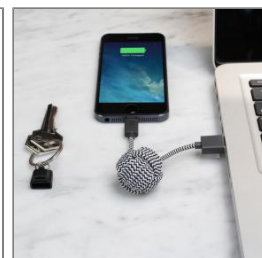

NATIVE UNION

Native Union Key Cable Lightning Zebra

Couleur: Orange

Détails produit

- Référence : NUAC00462
- PVMC : 29,99€

Informations logistiques

Poids	47 gr
DEEE	0,02
Sorecop	0
Dimensions	30 x 110 x 175
Dimensions PCB	
Quantité PCB	24.0
Nombre par palette	420.0