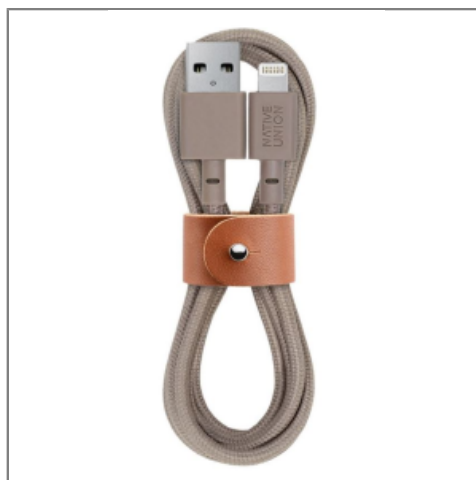

NATIVE UNION

Native Union Belt Cable Lightning 1.2m Taupe

Détails produit

- Référence : NUAC01827
- PVMC : 26,99€

Informations logistiques

Poids	250 gr
DEEE	0,02
Sorecop	0
Dimensions	115 x 203 x 33,5
Dimensions PCB	
Quantité PCB	
Nombre par palette	720