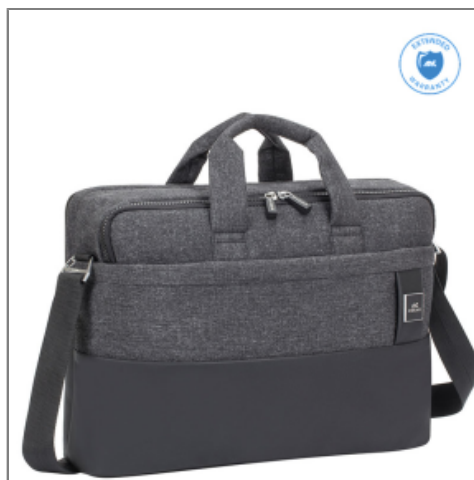

RIVACASE

Rivacase Lantau Sacoche Premium Gris Chiné 15.6"

Détails produit

- Référence : RIVALAN8831BLACK
- PVMC : 89,99€

Informations logistiques

Poids	835 gr
DEEE	0
Sorecop	0
Dimensions	N/A
Dimensions PCB	
Quantité PCB	
Nombre par palette	