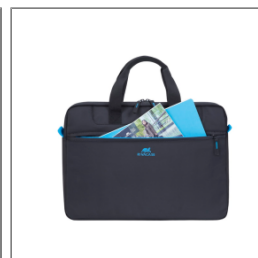

RIVACASE

Rivacase Regent li Sacoche Entrée De Gamme Noire - 14"

Détails produit

- Référence : RIVAREG8027BLACK
- PVMC : 16,99€

Informations logistiques

Poids	345 gr
DEEE	0
Sorecop	0
Dimensions	N/A
Dimensions PCB	
Quantité PCB	
Nombre par palette	