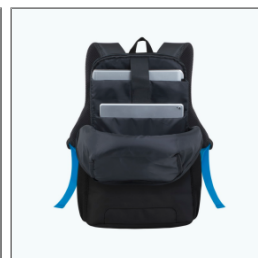

RIVACASE

Rivacase Regent li Sac À Dos - 15.6"

Détails produit

- Référence : RIVAREG8067BLACK
- PVMC : 24,99€

Informations logistiques

Poids	680 gr
DEEE	0
Sorecop	0
Dimensions	N/A
Dimensions PCB	
Quantité PCB	
Nombre par palette	