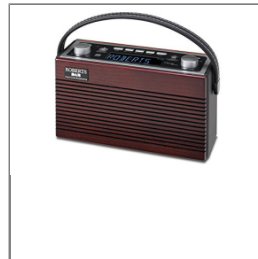

ROBERTS RADIO

Roberts Radio Classic Blutune

Détails produit

- Référence : ROBCLASSICBLUTUNE
- PVMC : 179,00###

Informations logistiques

Poids	1709 gr
DEEE	0,08
Sorecop	0
Dimensions	N/A
Dimensions PCB	
Quantité PCB	
Nombre par palette	