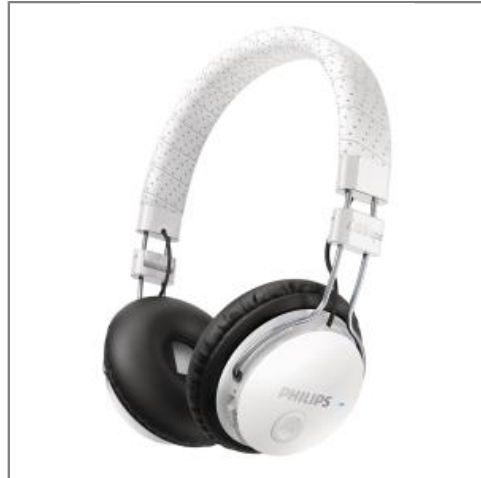

## PHILIPS casque CITISCAPE bluetooth et filaire micro blanc

Type de bluetooth: Bluetooth

Couleur: Blanc