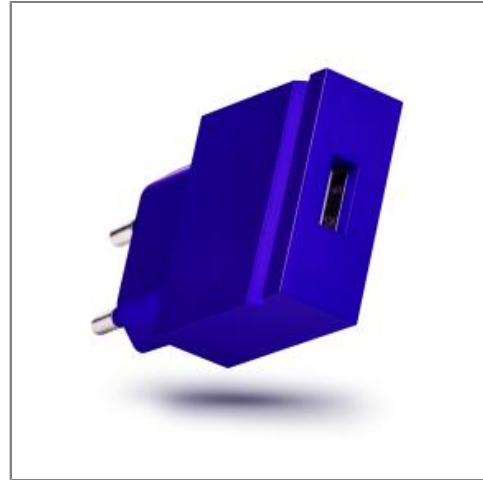

## USBEPower chargeur secteur POP 1USB 1A avec fonction stand métal bleu

Connectique de charge: Mini USB, Micro  
USB, Samsung G600, Sony ericsson K750,  
Apple 30pin, Samsung D800, Lg KG800,  
Sagem 700X, USB, Nokia 6101, Ipad, Apple  
8pin (Lightning)

Couleur: Bleu