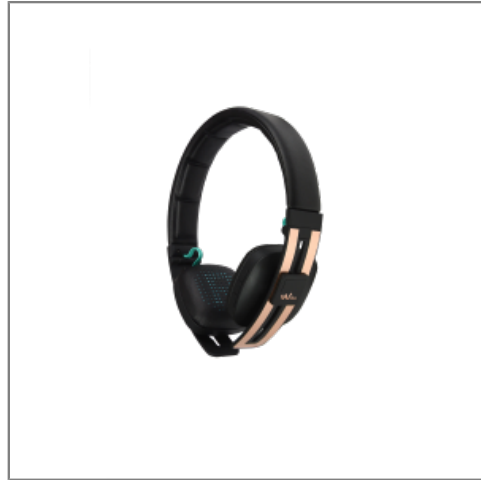

Wiko

WIKO CASQUE BLUETOOTH WISHAKE NOIR AVEC MICRO

Fiche technique

Bluetooth type: Bluetooth

Detail of product

- Part number : WIHPH0007
- Retail price : 49,99\$

Logistic informations

Weight	556 gr
WEEE	0,08
Sorecop	0
Size	78 x 196 x 196
Dimensions master carton	
Quantity master carton	
Units in palet	