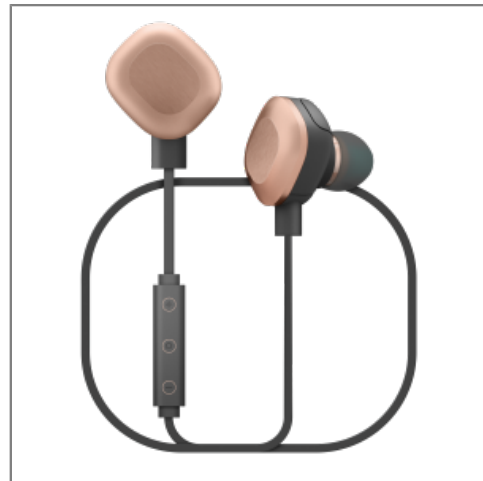

Wiko

WIKO ECOUTEURS BLUETOOTH WISHAKE NOIR/CUIVRE AVEC MICRO

Fiche technique

Type de bluetooth: Bluetooth

Détails produit

- Référence : WIHPH0010
- PVMC : 49,99€

Informations logistiques

Poids	183 gr
DEEE	0,08
Sorecop	0
Dimensions	35 x 100 x 160
Dimensions PCB	
Quantité PCB	
Nombre par palette	